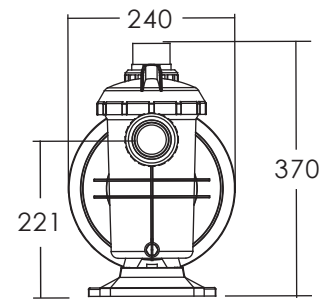

 **Emaux**
water technology

Pool & Spa Equipment

www.emauxgroup.com

SC SERIES PUMP

Technical Information:

Note: The performance curve above is for 50Hz models

Product Information and Dimensions:

Model 50Hz	Input (kW)	Current (AMP)	Noise (dB)	Head (m)					
				4	6	8	10	12	14
SC050	0.51	2.5	60	12	6.8	--	--	--	--
SC075	0.75	3.5	68	16.4	13.8	9	--	--	--
SC100	0.97	4.7	70	19	17	14	10	--	--
SC150	1.30	5.9	70	22	20	17.2	14	--	--
SC200	1.71	8.2	73	26	23.2	21	18	--	--
SCUS100	0.97	4.2/8.4	70	17	15	12	7	--	--
SCUS150	1.40	6.2/12.4	70	--	20	18	15	11.8	5
SCUS200	1.80	8.0/16.0	73	--	22	20.8	18.6	16	13

Code 220V/50Hz	Code 220V/60Hz	Code 230V/115V/60Hz	Model	Connection Size	Horsepower	Weight(kg)	Capacitance 220V	Capacitance 110V	Capacitance 110V/230V	A mm
88021703	88021803	/	SC050	1.5" / 50mm	0.5hp	10.4	14μF	40μF	/	600
88021704	88021804	/	SC075	1.5" / 50mm	0.75hp	12.1	20μF	60μF	/	600
88021705	88021805	/	SC100	1.5" / 50mm	1.0hp	13.4	25μF	90μF	/	600
88021707	88021807	/	SC150	1.5" / 50mm	1.5hp	14.9	25μF	90μF	/	600
88021708	88021808	/	SC200	1.5" / 50mm	2.0hp	15.4	30μF	90μF	/	600
/	/	88020605	SCUS100	1.5" / 50mm	1.0hp	15	/	/	90μF	610
/	/	88020607	SCUS150	1.5" / 50mm	1.5hp	16	/	/	90μF	610
/	/	88020608	SCUS200	1.5" / 50mm	2.0hp	17.5	/	/	100μF	610