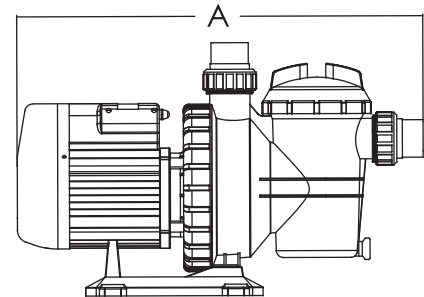

 **Emaux**
water technology

Pool & Spa Equipment

www.emauxgroup.com

SC SERIES PUMP

Technical Information:

Note: The performance curve above is for 50Hz models

Product Information and Dimensions:

Model 50Hz	Input (kW)	Current (AMP)	Noise (dB)	Head (m)					
				4	6	8	10	12	14
SC050	0.51	2.5	60	12	6.8	--	--	--	--
SC075	0.75	3.5	68	16.4	13.8	9	--	--	--
SC100	0.97	4.7	70	19	17	14	10	--	--
SC150	1.30	5.9	70	22	20	17.2	14	--	--
SC200	1.71	8.2	73	26	23.2	21	18	--	--
SCUS100	0.97	4.2/8.4	70	17	15	12	7	--	--
SCUS150	1.40	6.2/12.4	70	--	20	18	15	11.8	5
SCUS200	1.80	8.0/16.0	73	--	22	20.8	18.6	16	13

Code 220V/50Hz	Code 220V/60Hz	Code 230V/115V/60Hz	Model	Connection Size	Horsepower	Weight(kg)	Capacitance 220V	Capacitance 110V	Capacitance 110V/230V	A mm
88021703	88021803	/	SC050	1.5" / 50mm	0.5hp	10.4	14μF	40μF	/	600
88021704	88021804	/	SC075	1.5" / 50mm	0.75hp	12.1	20μF	60μF	/	600
88021705	88021805	/	SC100	1.5" / 50mm	1.0hp	13.4	25μF	90μF	/	600
88021707	88021807	/	SC150	1.5" / 50mm	1.5hp	14.9	25μF	90μF	/	600
88021708	88021808	/	SC200	1.5" / 50mm	2.0hp	15.4	30μF	90μF	/	600
/	/	88020605	SCUS100	1.5" / 50mm	1.0hp	15	/	/	90μF	610
/	/	88020607	SCUS150	1.5" / 50mm	1.5hp	16	/	/	90μF	610
/	/	88020608	SCUS200	1.5" / 50mm	2.0hp	17.5	/	/	100μF	610